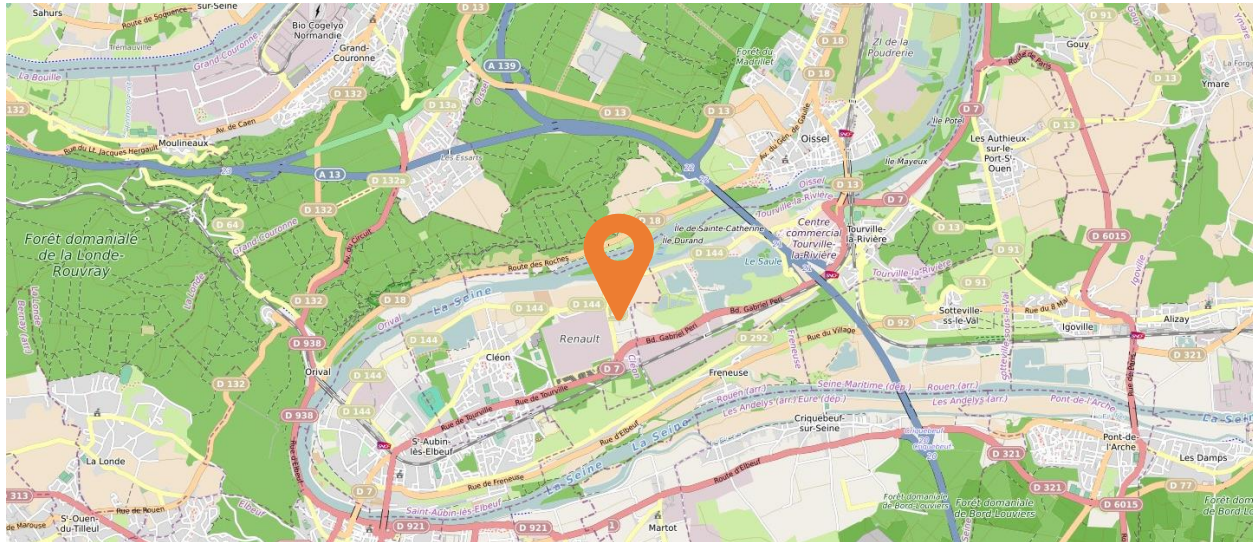

Parc d'activités Moulin 4

Géoportail © FEDER Région Normandie OpenStreetMap

- Situation :
 - Cléon
 - Accès A13 - RD7
 - Desserte transports en commun : lignes A et F
- Vocation :
 - Activités industrielles et de services à l'industrie (hors logistique et messagerie)
- Ambitions environnementales :
 - Espaces verts publics et privés (25%)
 - Desserte TC
 - Gestion alternative des eaux pluviales

Usine Renault

Parc d'activités Moulin 3

Parc d'activités Moulin 4

Parc d'activités Moulin 4

Plan masse général

○ Surfaces :

Surface totale	7 ha
Surface totale cessible	6 ha

○ Échéances :