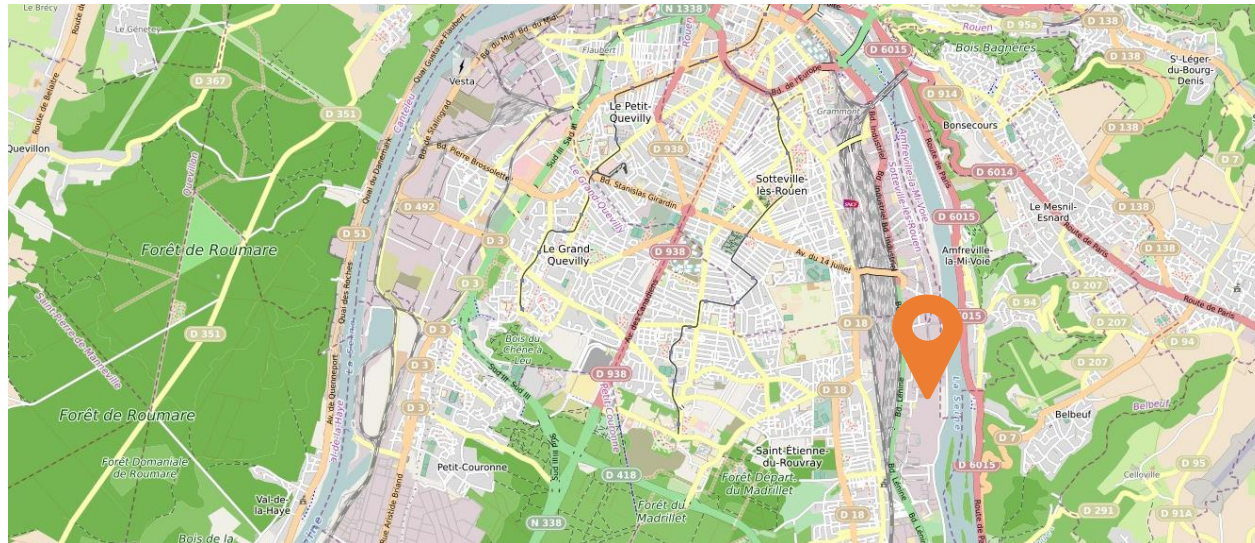

Parc d'activités Halage

Géoportail © FEDER Région Normandie OpenStreetMap

Parc d'activités Le Halage

Parc d'activités Le Halage

- Situation :
 - Saint-Etienne du Rouvray
 - Accès A13 – RD18E
 - Desserte transports en commun : ligne 33
- Vocation :
 - Activités industrielles et mixtes artisanales
- Ambitions environnementales :
 - Requalification d'une friche industrielle
 - Gestion optimisée des terres impactées
 - Préservation d'espèces protégées
 - Espaces verts publics et privés (30%)
 - Desserte TC
 - Gestion alternative des eaux pluviales